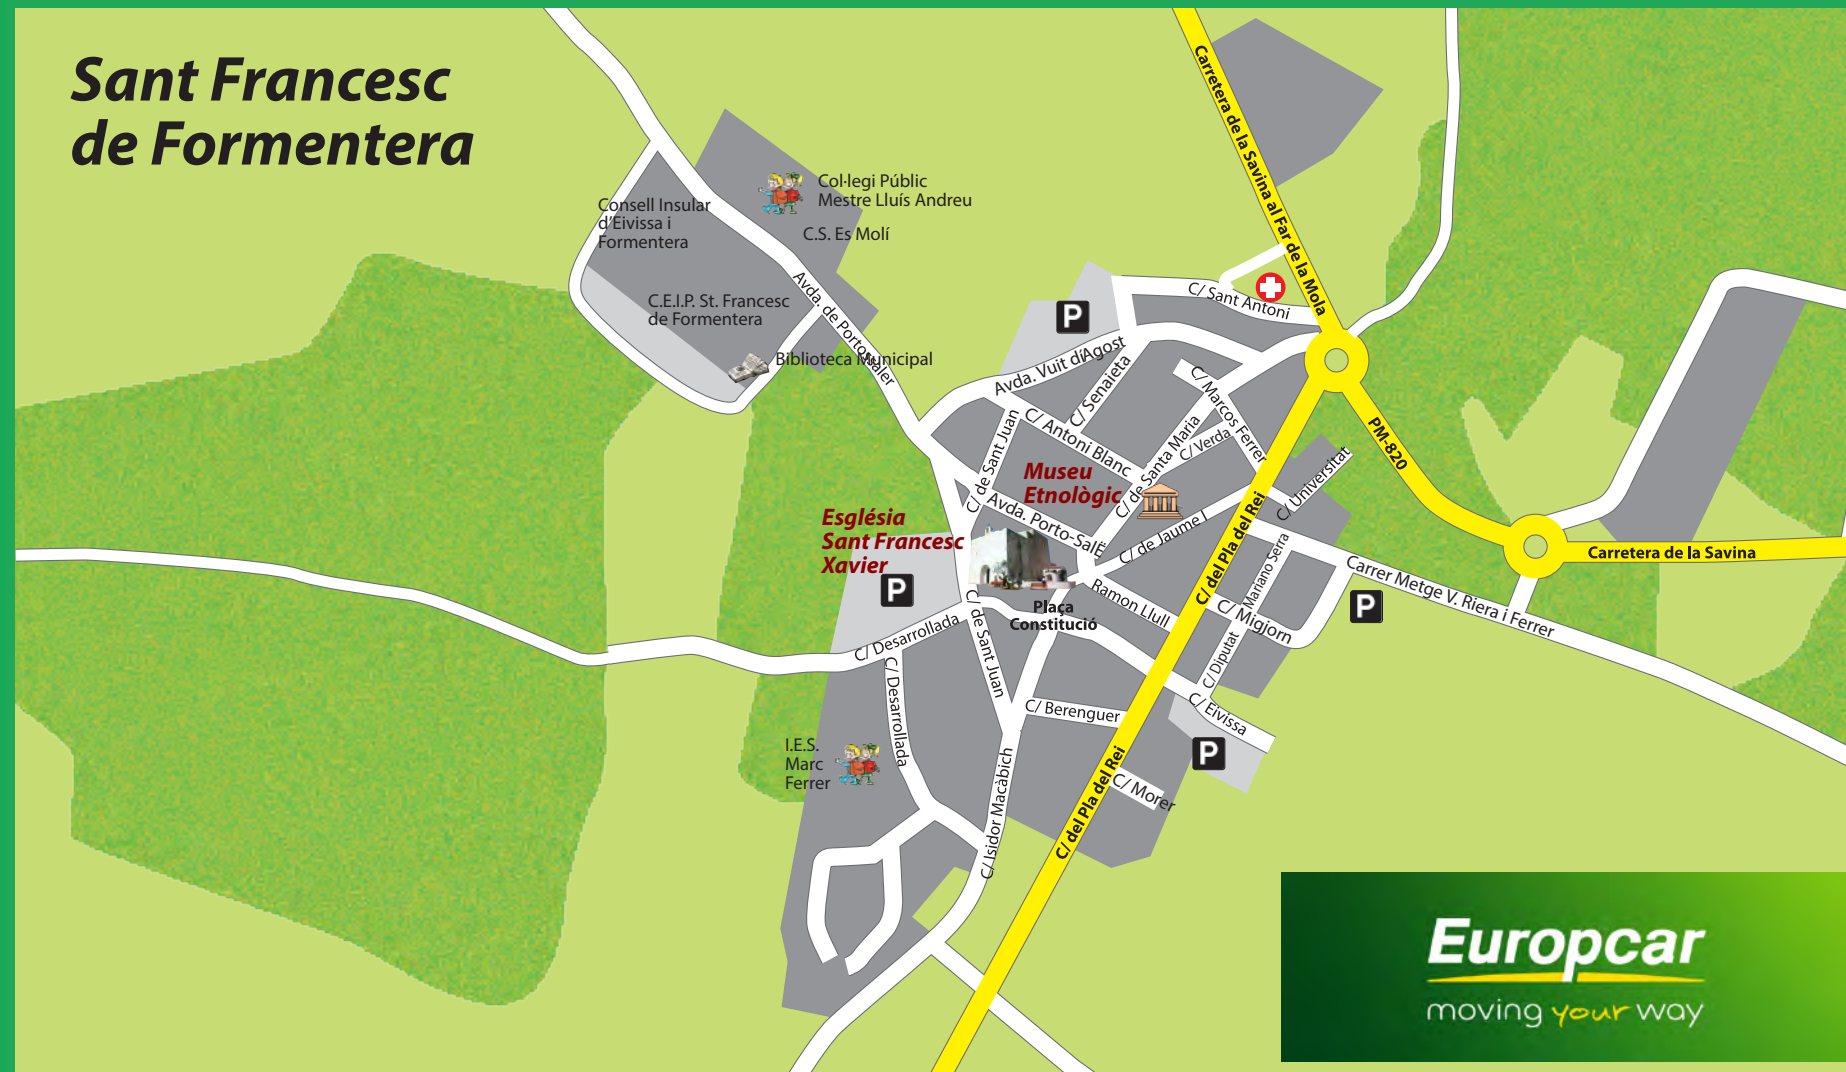

¡Somos Formentera!
49 años contigo

30 MIN. FAST FERRY

TICKETS ONLINE
trasmapi.com

FORMENTERA MAP

europcar.es

Europcar
moving your way

PUERTO DE LA SABINA
07860 Formentera
www.europcar.es

Europcar
moving your way

FORMENTERA

PUERTO LA SABINA

Puerto de La Sabina
07860 · FORMENTERA
Telf: 648 980 054

911 505 000
europcar.es

Sant Francesc de Formentera

Europcar
moving your way

Ibiza Beach Guide

Only the best beaches for your smartphone